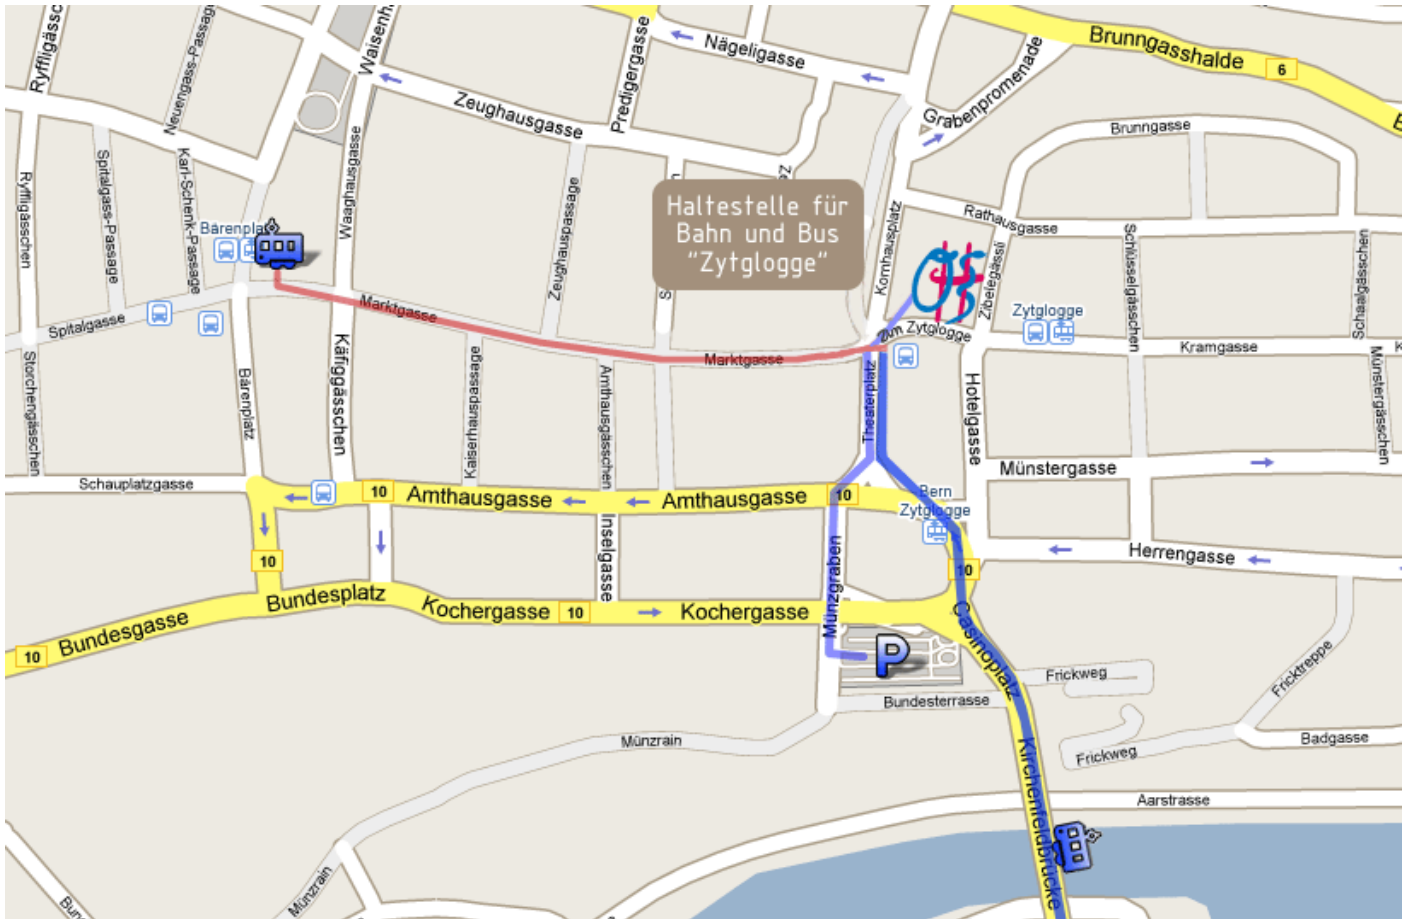

Anfahrtsplan Praxis Oliver Hoffmann

Praxis Oliver Hoffmann

Zytgloggelaube 2

CH-3011 Bern

Telefon 031 311 63 76

Telefax 031 311 63 86

E-Mail info@praxis-hoffmann.ch

Von der Tramhaltestelle beim Hauptbahnhof gelangen Sie mit den folgenden beiden Linien zu uns:

- **Tramlinie 7 – Richtung Ostring**
- **Tramlinie 8 – Richtung Saali**
- **Tramlinie 9 – Richtung Guisanplatz**
- **Buslinie 12 – Richtung Zentrum Paul Klee**

Mit dem traditionsreichen "Blauen Bähnli" erreichen Sie uns schnell und bequem ab Worb, Rüfenacht, Gümligen Muri und vielen anderen Haltestellen. Den genauen Streckenplan finden Sie auf www.rbs.ch

Wenn Sie Ihr Auto im Casino-Parking abstellen, so überqueren Sie anschliessend einfach die Strasse und laufen Sie über Münzgraben und Theaterplatz. In weniger als 2 Minuten erreichen Sie die Praxis.

Sollten Sie trotzdem Probleme haben, die Praxis zu finden, so zögern Sie bitte nicht, uns anzurufen. Wir helfen Ihnen dann gerne weiter!